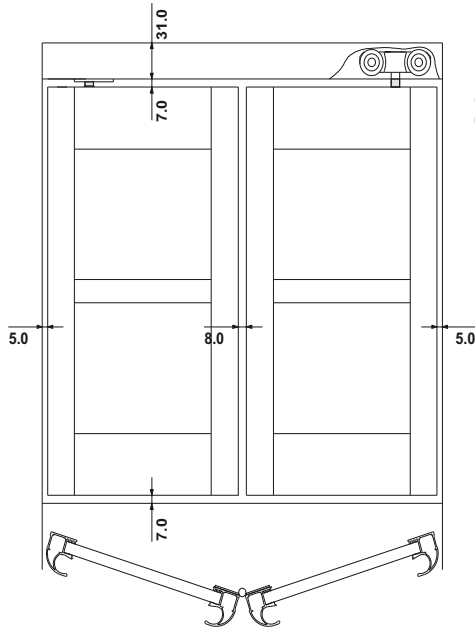

Складная система **INTEGRA CLASSIC**

Винт монтажный
Ø6.0

Ø6.2
Ø9.0

Высота двери	$H_{дв} = H_{пр} - 45$
Ширина двери	$W_{дв} = (W_{пр} - 9 * N_{дв}) / N_{дв}$
Высота наполнения 10 мм	$H_{дсп} = H_{дв} - 91$
Ширина наполнения 10 мм	$W_{дсп} = W_{дв} - 35$
Высота наполнения 4 мм	$H_{зер} = H_{дв} - 93$
Ширина наполнения 4 мм	$W_{зер} = W_{дв} - 37$
Длина верхнего направляющего профиля	$L_{напр} = W_{пр} - 1$
Длина вертикального профиля	$L_{верт} = H_{дв}$
Длина горизонтальных соединительных профилей	$L_{гор} = W_{дв} - 50$

Вертикальный профиль-ручка
INTEGRA CLASSIC

Вертикальный профиль	
 Код товара 0010	 Код товара 0016
 Код товара 0011	 Код товара 0017
 Код товара 0012	 Код товара 0018
 Код товара 0013	Верхний, нижний соединительный профиль
 Код товара 0014	 Код товара 0215
 Код товара 0015	 Код товара 0215

H_{пр} - высота проема
W_{пр} - ширина проема
H_{дв} - высота двери
W_{дв} - ширина двери
H_{дсп} - высота наполнения 10 мм
W_{дсп} - ширина наполнения 10 мм
H_{зер} - высота наполнения 4 мм
W_{зер} - ширина наполнения 4 мм
N_{дв} - количество дверей
L_{напр} - длина верхнего направляющего профиля
L_{верт} - длина вертикального профиля
L_{гор} - длина горизонтальных соединительных профилей