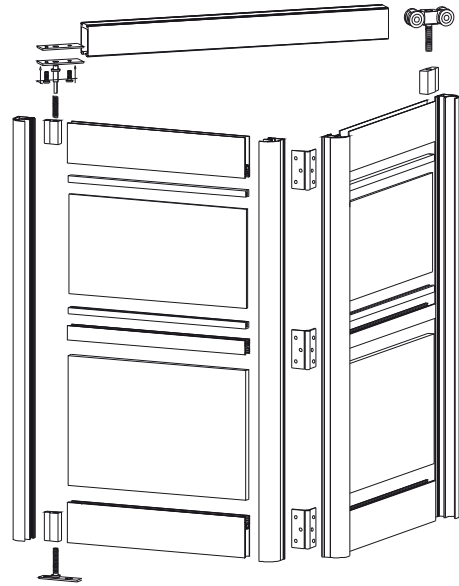

Складная система **INTEGRA CLASSIC**

Винт монтажный
Ø6.0

Ø6.2
Ø9.0

Высота двери	$H_{дв} = H_{пр} - 45$
Ширина двери	$W_{дв} = (W_{пр} - 9 * N_{дв}) / N_{дв}$
Высота наполнения 10 мм	$H_{дсп} = H_{дв} - 91$
Ширина наполнения 10 мм	$W_{дсп} = W_{дв} - 35$
Высота наполнения 4 мм	$H_{зер} = H_{дв} - 93$
Ширина наполнения 4 мм	$W_{зер} = W_{дв} - 37$
Длина верхнего направляющего профиля	$L_{напр} = W_{пр} - 1$
Длина вертикального профиля	$L_{верт} = H_{дв}$
Длина горизонтальных соединительных профилей	$L_{гор} = W_{дв} - 50$

Вертикальный профиль-ручка
INTEGRA CLASSIC

Вертикальный профиль	
 Код товара 0010	 Код товара 0016
 Код товара 0011	 Код товара 0017
 Код товара 0012	 Код товара 0018
 Код товара 0013	Верхний, нижний соединительный профиль
 Код товара 0014	 Код товара 0215
 Код товара 0015	 Код товара 0215