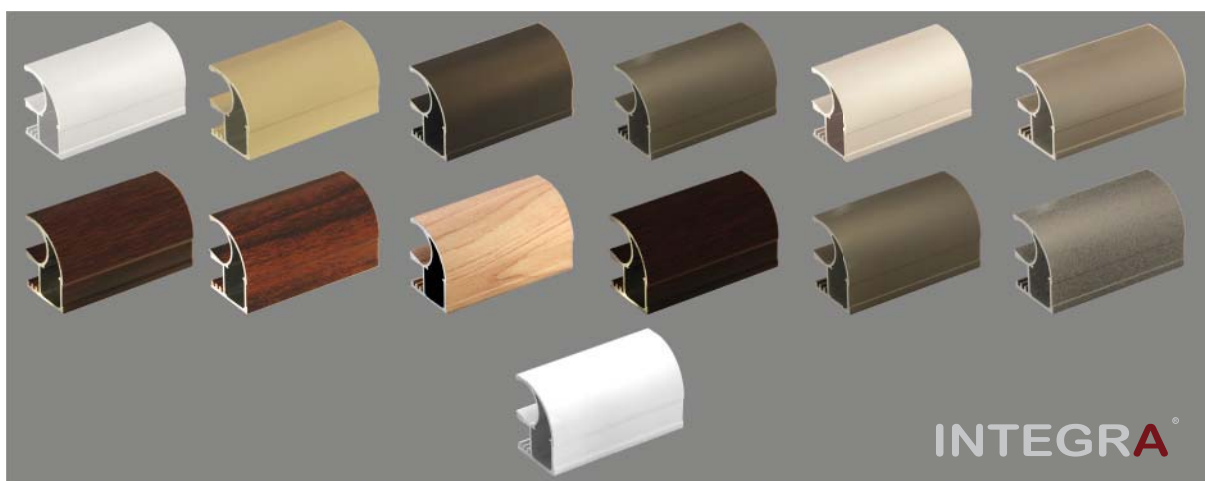

ЦВЕТА АНОДИРОВАНИЯ

серебро, шампань, золото, белое золото, бронза, светлая бронза

inox brash
под лаком

бронза
под лаком

серебро
под лаком

шампань
под лаком

СКЛАДСКАЯ ПРОГРАММА ПРОФИЛЕЙ

ПОКРАСКА В ЦВЕТА В RAL