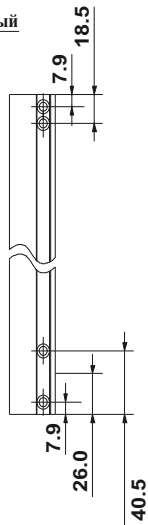

Складная система **INTEGRA CLASSIC**

Винт монтажный
Ø6.0

Ø6.2
Ø9.0

Высота двери	$H_{дв} = H_{пр} - 45$
Ширина двери	$W_{дв} = (W_{пр} - 9 * N_{дв}) / N_{дв}$
Высота наполнения 10 мм	$H_{дсп} = H_{дв} - 91$
Ширина наполнения 10 мм	$W_{дсп} = W_{дв} - 35$
Высота наполнения 4 мм	$H_{зер} = H_{дв} - 93$
Ширина наполнения 4 мм	$W_{зер} = W_{дв} - 37$
Длина верхнего направляющего профиля	$L_{напр} = W_{пр} - 1$
Длина вертикального профиля	$L_{верт} = H_{дв}$
Длина горизонтальных соединительных профилей	$L_{гор} = W_{дв} - 50$

Вертикальный профиль-ручка
INTEGRA CLASSIC

Вертикальный профиль	
 Код товара 0010	 Код товара 0016
 Код товара 0011	 Код товара 0017
 Код товара 0012	 Код товара 0018
 Код товара 0013	Верхний, нижний соединительный профиль
 Код товара 0014	 Код товара 0215
 Код товара 0015	 Код товара 0215

H_{пр} - высота проема
W_{пр} - ширина проема
H_{дв} - высота двери
W_{дв} - ширина двери
H_{дсп} - высота наполнения 10 мм
W_{дсп} - ширина наполнения 10 мм
H_{зер} - высота наполнения 4 мм
W_{зер} - ширина наполнения 4 мм
N_{дв} - количество дверей
L_{напр} - длина верхнего направляющего профиля
L_{верт} - длина вертикального профиля
L_{гор} - длина горизонтальных соединительных профилей

Направляющий профиль ролик	Верхний поворотный механизм	Нижний поворотный механизм	Соединительные профили
 Код товара 0316	 Код товара 0640	 Код товара 0640	 Код товара 0214
 Код товара 1026			 Код товара 0212
			 Код товара 0211